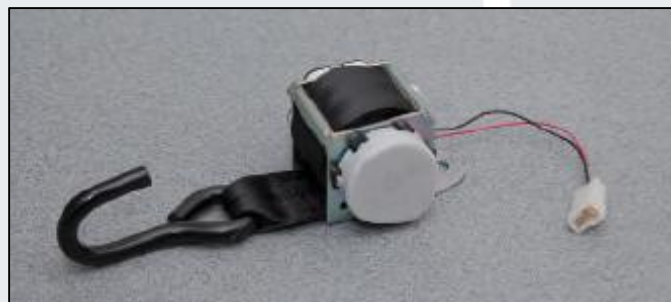

## ***KIT di ANCORAGGI per CARROZZINA con DISABILE e loro Componenti***

**Cod.1000126 - KIT completo**  
Ancoraggi semiautomatici - fissaggi a binari - agganci a fibbia

**Cod.1000127- KIT completo**  
Ancoraggi semiautomatici - fissaggi a binari - agganci a uncinetto

**Cod.1000087 - Ancoraggio magnetico con guscio,**  
aggancio a fibbia L=3600mm

**Cod.1000086 - Ancoraggio magnetico con guscio,**  
aggancio a uncino L=3600mm

**Cod.1000082 - Ancoraggio magnetico senza**  
guscio, aggancio a fibbia L=3600mm